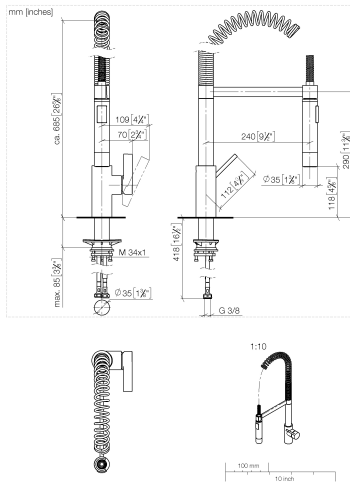

33 860 875

Diagramme de débit

Certificats

Belgaqua_22_277_2
7_3.