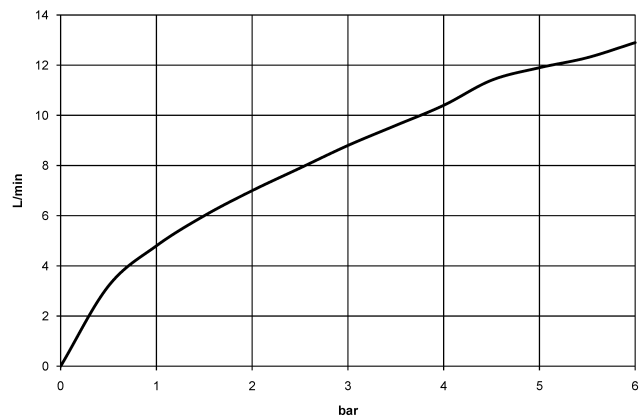

Diagramme de débit

Certificats

Belgaqua_22_277_2
7_3.